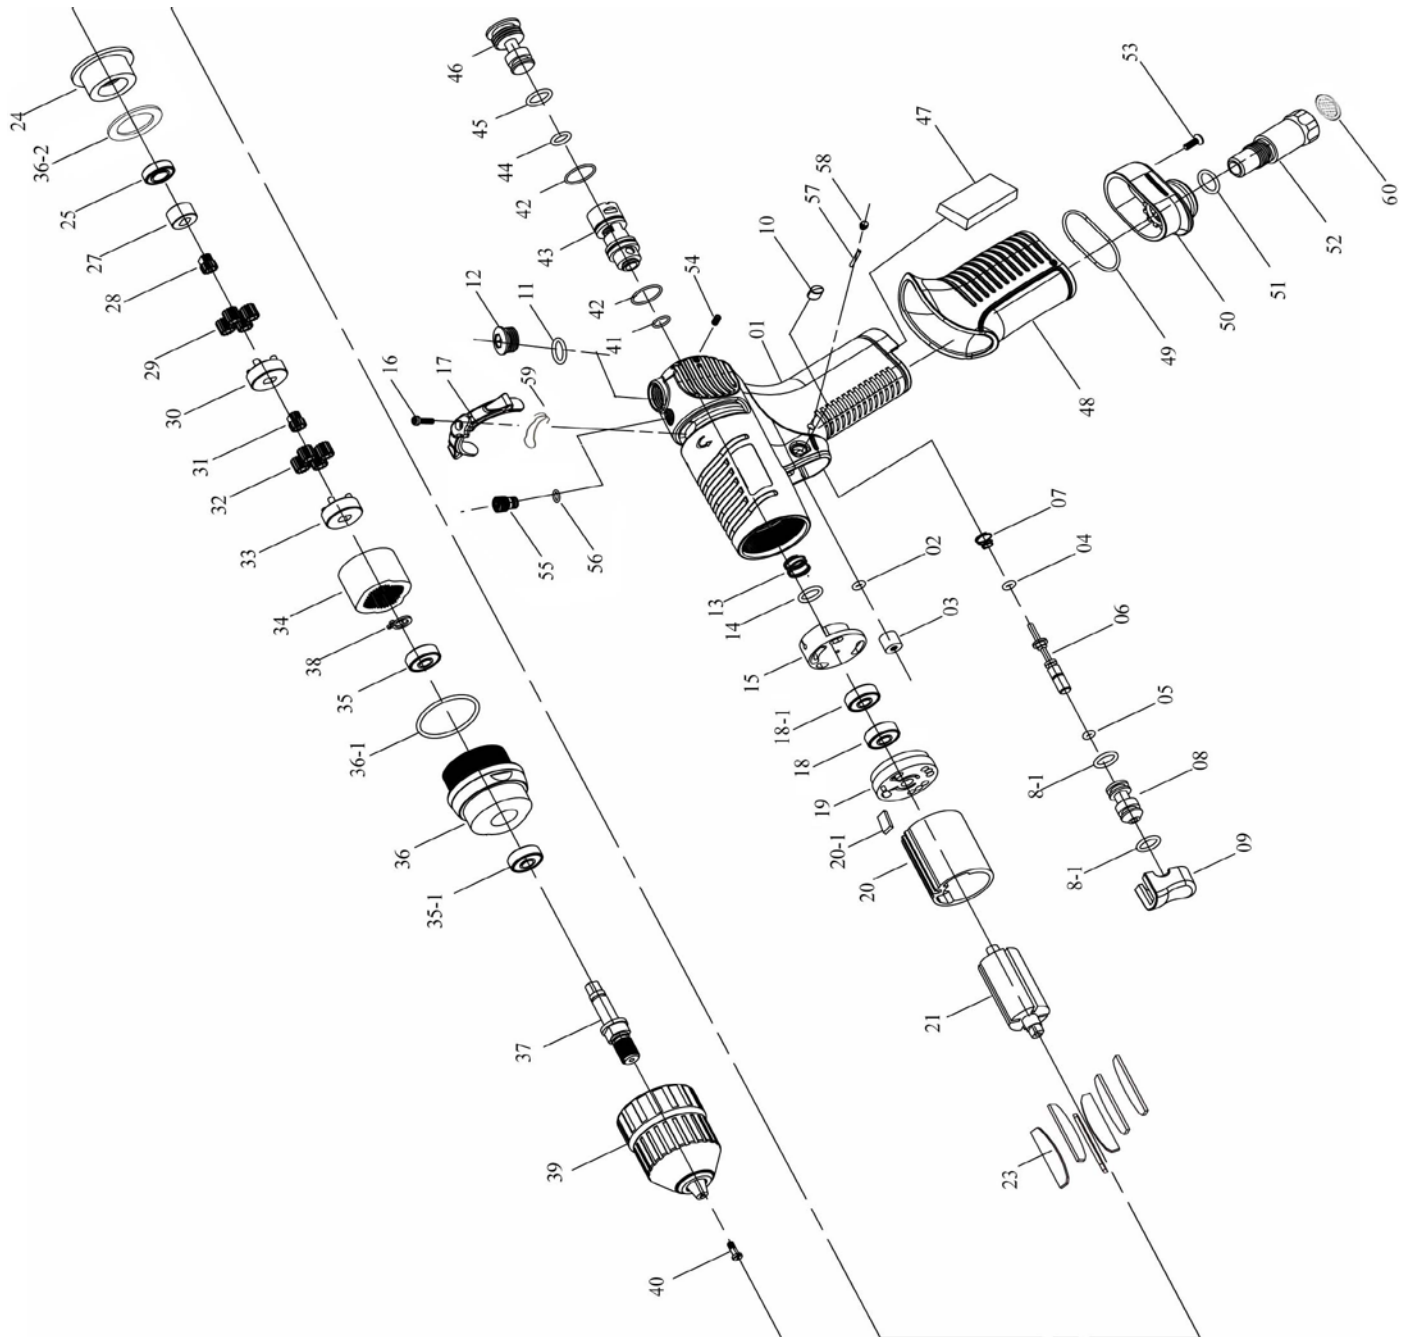

BIZON

BS-D7T

Wiertarka pneumatyczna z uchwytem bezkluczowym

Bizon BS-D7T-P-1801E-MI

BIZON

BS-D7T

Wiertarka pneumatyczna z uchwytem bezkluczowym

LISTA CZĘŚCI ZAMIENNYCH

Lp.	Numer kat.	Nazwa	Ilość
1	5L2046	Obudowa	1
2	7Q2008	O Ring	1
3	2C2003	Tulejka zaślepiająca	1
4	7Q2007	O Ring	1
5	7Q6112	O Ring zaworu	1
6	6S2023	Oś spustu	1
7	6N2116	Sprężyna	1
8	6S2082	Tuleja spustu	1
8-1	7Q2023	O Ring	2
9	5L2701	Przycisk spustu	1
10	5L2111	Zaślepka	2
11	2Q5001	O Ring	1
12	2S2011	Korek	1
13	6N5006	Sprężyna	1
14	7Q2011	O-Ring	1
15	6S6113	Zawór	1
16	7S2198	Śruba z podkładką	1
17	2L6035	Dźwignia przełącznika obrotów	1
18	7S5001	Łożysko kulkowe	1
18-1	7S2007	Łożysko kulkowe	1
19	1S6001-A	Płytkę oporową	1
20	1P6005	Cylinder	1
20-1	2S2023	Klin	1
21	1S6048	Wirnik 6T	1
23	1P6051	Łopatkę	6
24	1P6065	Płytkę przednią	1
25	7S2002	Łożysko kulkowe	1
27	1S3050	Tulejka łącząca	1
28	1G6005	Koło zębate 21T	1
29	1P2102	Koło zębate 10T	7
30	1P6294	Mocowanie kół zębatach	1
31	1G6271	Koło zębate 21T	1

Lp.	Numer kat.	Nazwa	Ilość
32	1P6111	Koło zębate 10T	7
33	1P6295	Mocowanie kół zębatach	1
34	1S2061	Tuleja wewnętrzna	1
35	7S2010	Łożysko kulkowe	1
35-1	7S2008	Łożysko kulkowe	1
36	5A5355	Obudowa sprzęgła	1
36-1	2Q2003	O Ring	1
36-2	2S5121	Pralka	1
37	3S5044	Oś główna	1
38	6N2081	Pierścień zabezpieczający C	1
39	7S3109	Uchwyt wiertarski	1
40	7S2117	Śruba (lewy gwint)	1
41	7Q2008	O Ring	1
42	7Q6104	O Ring	2
43	6S2100	Uszczelnienie	1
44	7Q6103	O Ring	1
45	2Q5001	O Ring	1
46	2S2014	Korek	1
47	2P3040	Tłumik	1
48	5L6201	Oślonę rękojeści	1
49	2Q2003	O Ring	1
50	2A6002	Oślonę wydechu	1
51	2Q5001	O Ring	1
52	2S2073	Tuleja przyłącza pow. [PS]	1
53	7S2115	Śruba	1
54	7S2113	Brok	2
55	7S2122	Śruba	1
56	7Q2020	O Ring	1
57	7S5205	Kolek	1
58	7S2113	Brok	2
59	1M4601	Fix ring	1
60	2S6002	Stainless net	1