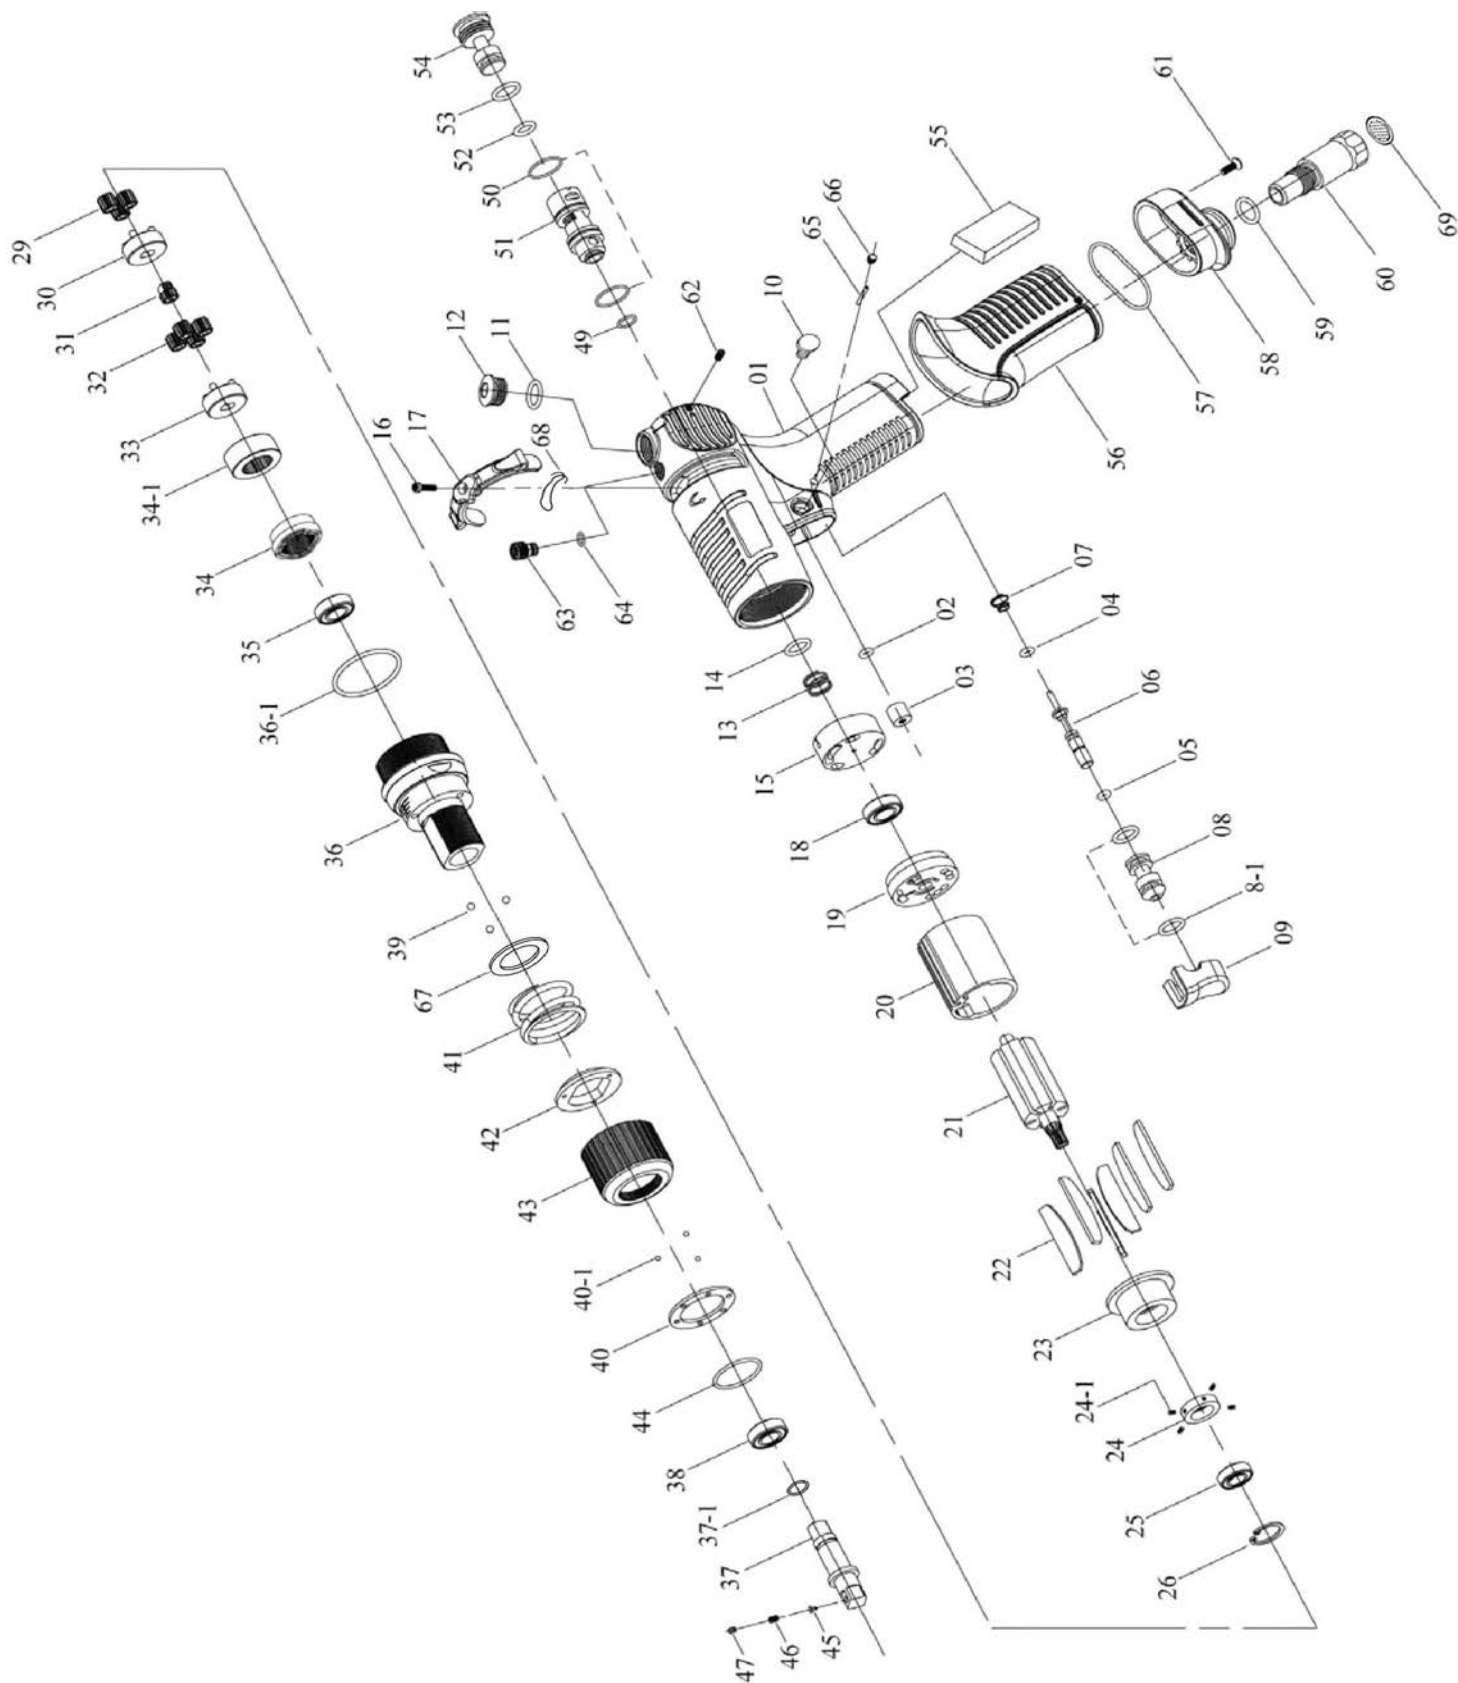

BIZON

BS-S25T

WKREŃTARKA PNEUMATYCZNA

BIZON

BS-S25T

WKRETKARKA PNEUMATYCZNA

LISTA CZĘŚCI ZAMIENNYCH

Lp.	Numer kat.	Nazwa	Ilość
1	5L2046	Pistol Housing (Green)	1
2	7Q2008	O Ring	1
3	2C2003	Blank Cap	1
4	7Q2007	O Ring	1
5	7Q6112	Valve O-Ring	1
6	6S2023	Valve Pin	1
7	6N2116	Spring	1
8	6S2082	Valve Bushing	1
8-1	7Q2023	O Ring	2
9	5L2701	Button (Black)	1
10	5L2111	Cap	2
11	2Q5001	O Ring	1
12	2S2011	Screw Cap	1
13	6N5006	Spring	1
14	7Q2011	Valve O-Ring	1
15	6S6106	Valve	1
16	7S2187	Set Screw And Washer	1
17	2L6026	Switch (Iron)	1
18	7S5001	Ball Bearing	1
19	1S6001-A	End Plate	1
20	1P6005	Cylinder	1
21	1S6041	Rotor	1
22	1P6051	Blade	6
23	1P6075	Front Plate	1
24	5S2018	Accelerator	1
24-1	7S2150	Screw	4
25	7S2002	Ball Bearing	1
26	6N2020	C Ring	1
29	1P6123	15T Plant Gear	3
30	1P6330	Sixth Gear Cage	1
31	1G6085	10T Main Gear	1
32	1P2125	15T Plate Gear	4
33	1P6307	Fifth Gear Cage	1
34	1S3160	Internal Gear	1
34-1	1S6107	First Internal Gear	1
35	7S2010	Ball Bearing	1

Lp.	Numer kat.	Nazwa	Ilość
36	3A5241	Torque Ring	1
36-1	2Q2003	O Ring	1
37	3S2037	Anvil	1
37-1	3S2130	Bushing	1
38	7S2010	Ball Bearing	1
39	7S2105	Ball	3
40	6S2501	Torque Set	1
40-1	7S2102	Ball	3
41	6N3045	Torque Spring	1
42	3S3224	Regulation Washer	1
43	3A6010	Torque Ring	1
44	6N3301	C Ring	1
45	7S5200	Iron Pad	1
46	6N2129	Spring	1
47	7S2155	Screw	1
49	7Q2008	O Ring	1
50	7Q6104	O Ring	2
51	6S2100	Valve Ring	1
52	7Q6103	O Ring	1
53	2Q5001	O Ring	1
54	2S2014	Screw Cap	1
55	2P3040	Silencer	1
56	5L6201	Pistol Cover	1
57	2Q2003	O Ring	1
58	2A6002	Exhaust Deflector	1
59	2Q5001	O Ring	1
60	2S2073	Air Inlet Bushing [PS]	1
61	7S2115	Screw	1
62	7S2113	Screw	2
63	7S2122	Screw	1
64	7Q2020	O Ring	1
65	7S5205	Pin	1
66	7S2113	Screw	2
67	2S5233	Washer	1
68	1M4601	Fix Ring	1
69	2S6002	Stainless Net	1