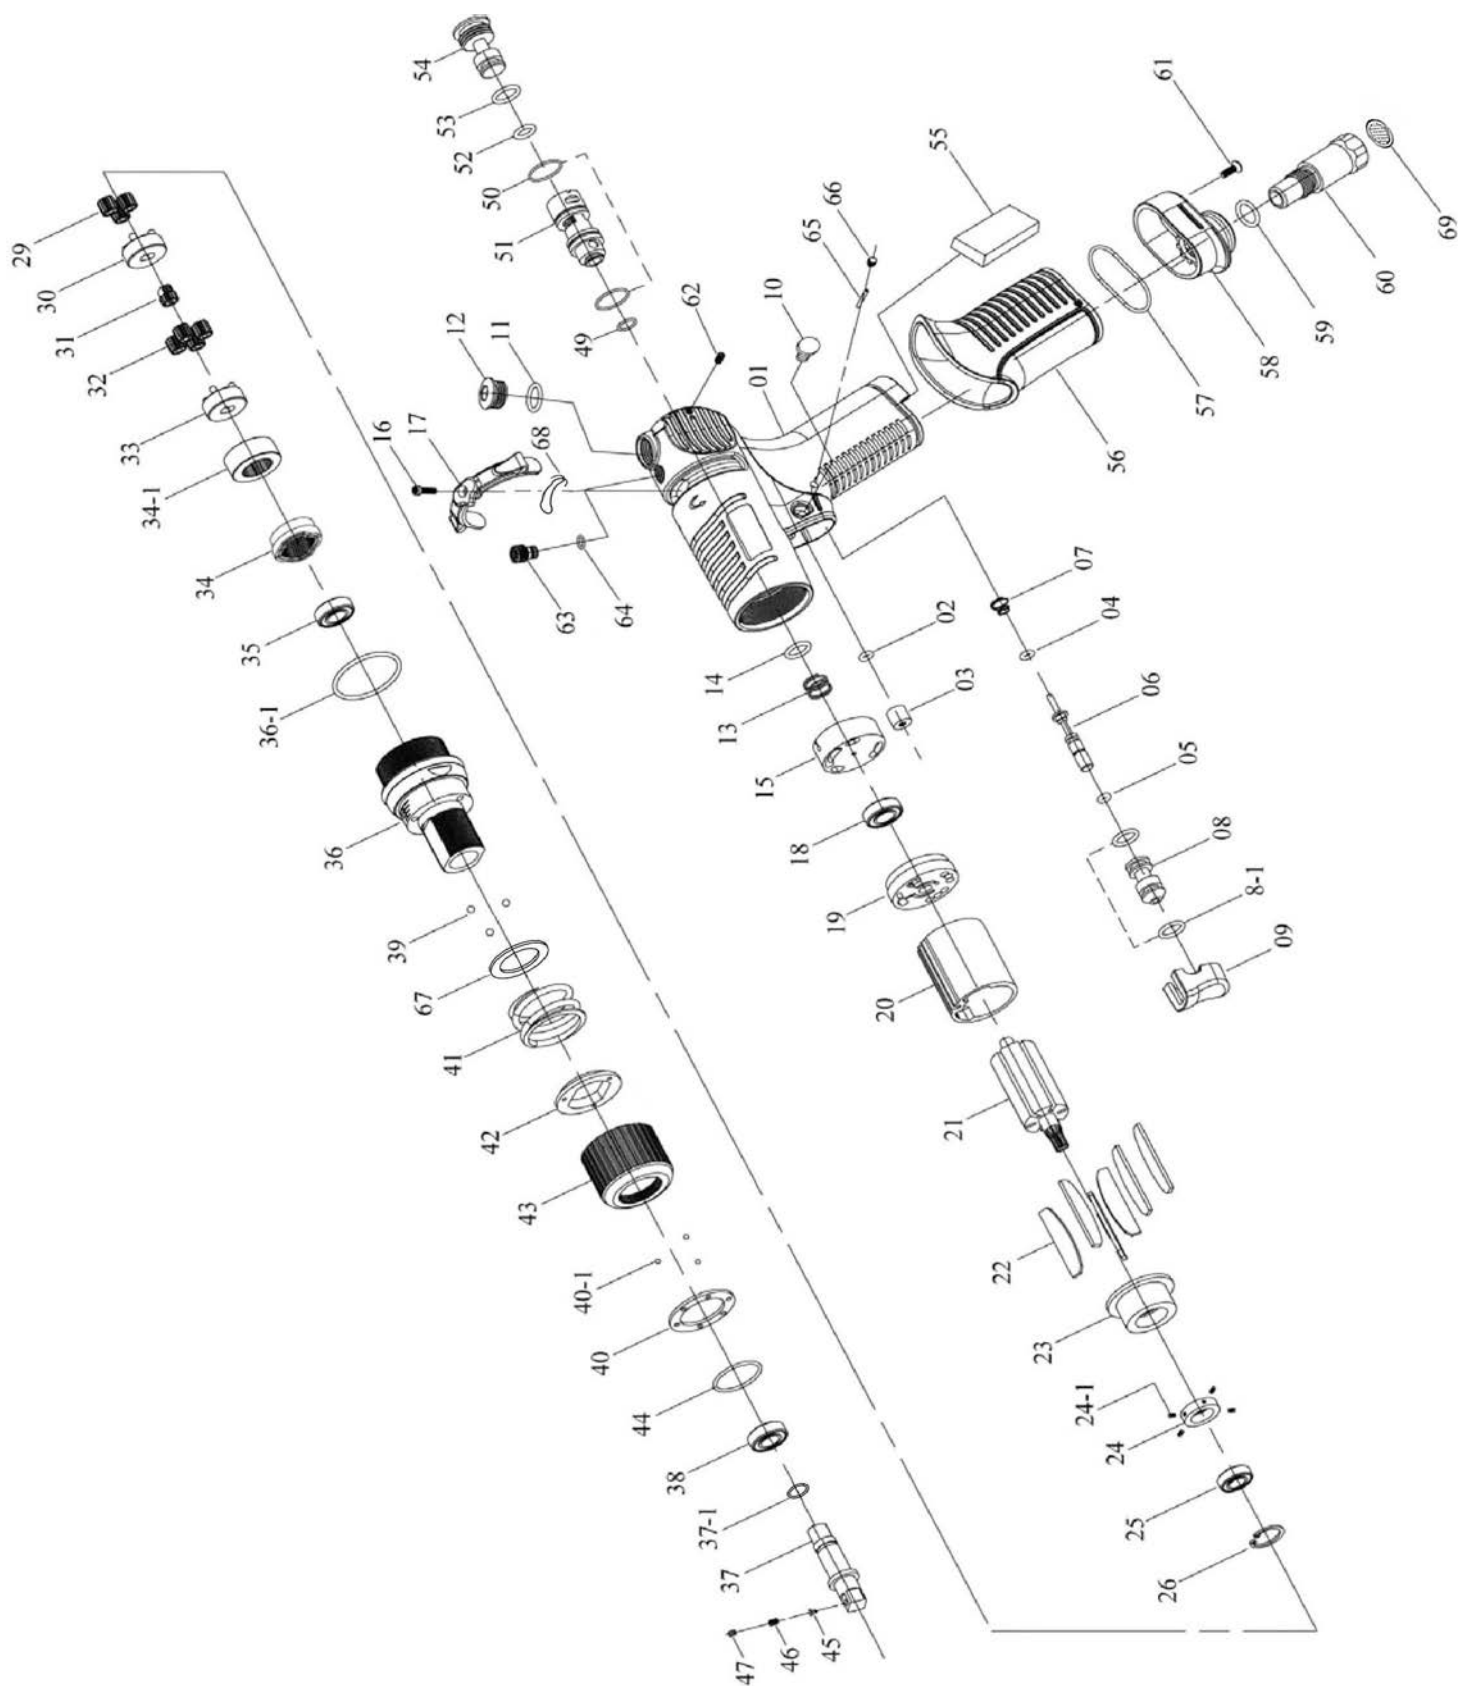

BIZON

BS-S25T

WKRETKARKA PNEUMATYCZNA

BIZON

BS-S25T

WKRETKARKA PNEUMATYCZNA

LISTA CZĘŚCI ZAMIENNYCH

Lp.	Numer kat.	Nazwa	Ilość
1	5L2046	Pistol Housing (Green)	1
2	7Q2008	O Ring	1
3	2C2003	Blank Cap	1
4	7Q2007	O Ring	1
5	7Q6112	Valve O-Ring	1
6	6S2023	Valve Pin	1
7	6N2116	Spring	1
8	6S2082	Valve Bushing	1
8-1	7Q2023	O Ring	2
9	5L2701	Button (Black)	1
10	5L2111	Cap	2
11	2Q5001	O Ring	1
12	2S2011	Screw Cap	1
13	6N5006	Spring	1
14	7Q2011	Valve O-Ring	1
15	6S6106	Valve	1
16	7S2187	Set Screw And Washer	1
17	2L6026	Switch (Iron)	1
18	7S5001	Ball Bearing	1
19	1S6001-A	End Plate	1
20	1P6005	Cylinder	1
21	1S6041	Rotor	1
22	1P6051	Blade	6
23	1P6075	Front Plate	1
24	5S2018	Accelerator	1
24-1	7S2150	Screw	4
25	7S2002	Ball Bearing	1
26	6N2020	C Ring	1
29	1P6123	15T Plant Gear	3
30	1P6330	Sixth Gear Cage	1
31	1G6085	10T Main Gear	1
32	1P2125	15T Plate Gear	4
33	1P6307	Fifth Gear Cage	1
34	1S3160	Internal Gear	1
34-1	1S6107	First Internal Gear	1
35	7S2010	Ball Bearing	1

Lp.	Numer kat.	Nazwa	Ilość
36	3A5241	Torque Ring	1
36-1	2Q2003	O Ring	1
37	3S2037	Anvil	1
37-1	3S2130	Bushing	1
38	7S2010	Ball Bearing	1
39	7S2105	Ball	3
40	6S2501	Torque Set	1
40-1	7S2102	Ball	3
41	6N3045	Torque Spring	1
42	3S3224	Regulation Washer	1
43	3A6010	Torque Ring	1
44	6N3301	C Ring	1
45	7S5200	Iron Pad	1
46	6N2129	Spring	1
47	7S2155	Screw	1
49	7Q2008	O Ring	1
50	7Q6104	O Ring	2
51	6S2100	Valve Ring	1
52	7Q6103	O Ring	1
53	2Q5001	O Ring	1
54	2S2014	Screw Cap	1
55	2P3040	Silencer	1
56	5L6201	Pistol Cover	1
57	2Q2003	O Ring	1
58	2A6002	Exhaust Deflector	1
59	2Q5001	O Ring	1
60	2S2073	Air Inlet Bushing [PS]	1
61	7S2115	Screw	1
62	7S2113	Screw	2
63	7S2122	Screw	1
64	7Q2020	O Ring	1
65	7S5205	Pin	1
66	7S2113	Screw	2
67	2S5233	Washer	1
68	1M4601	Fix Ring	1
69	2S6002	Stainless Net	1