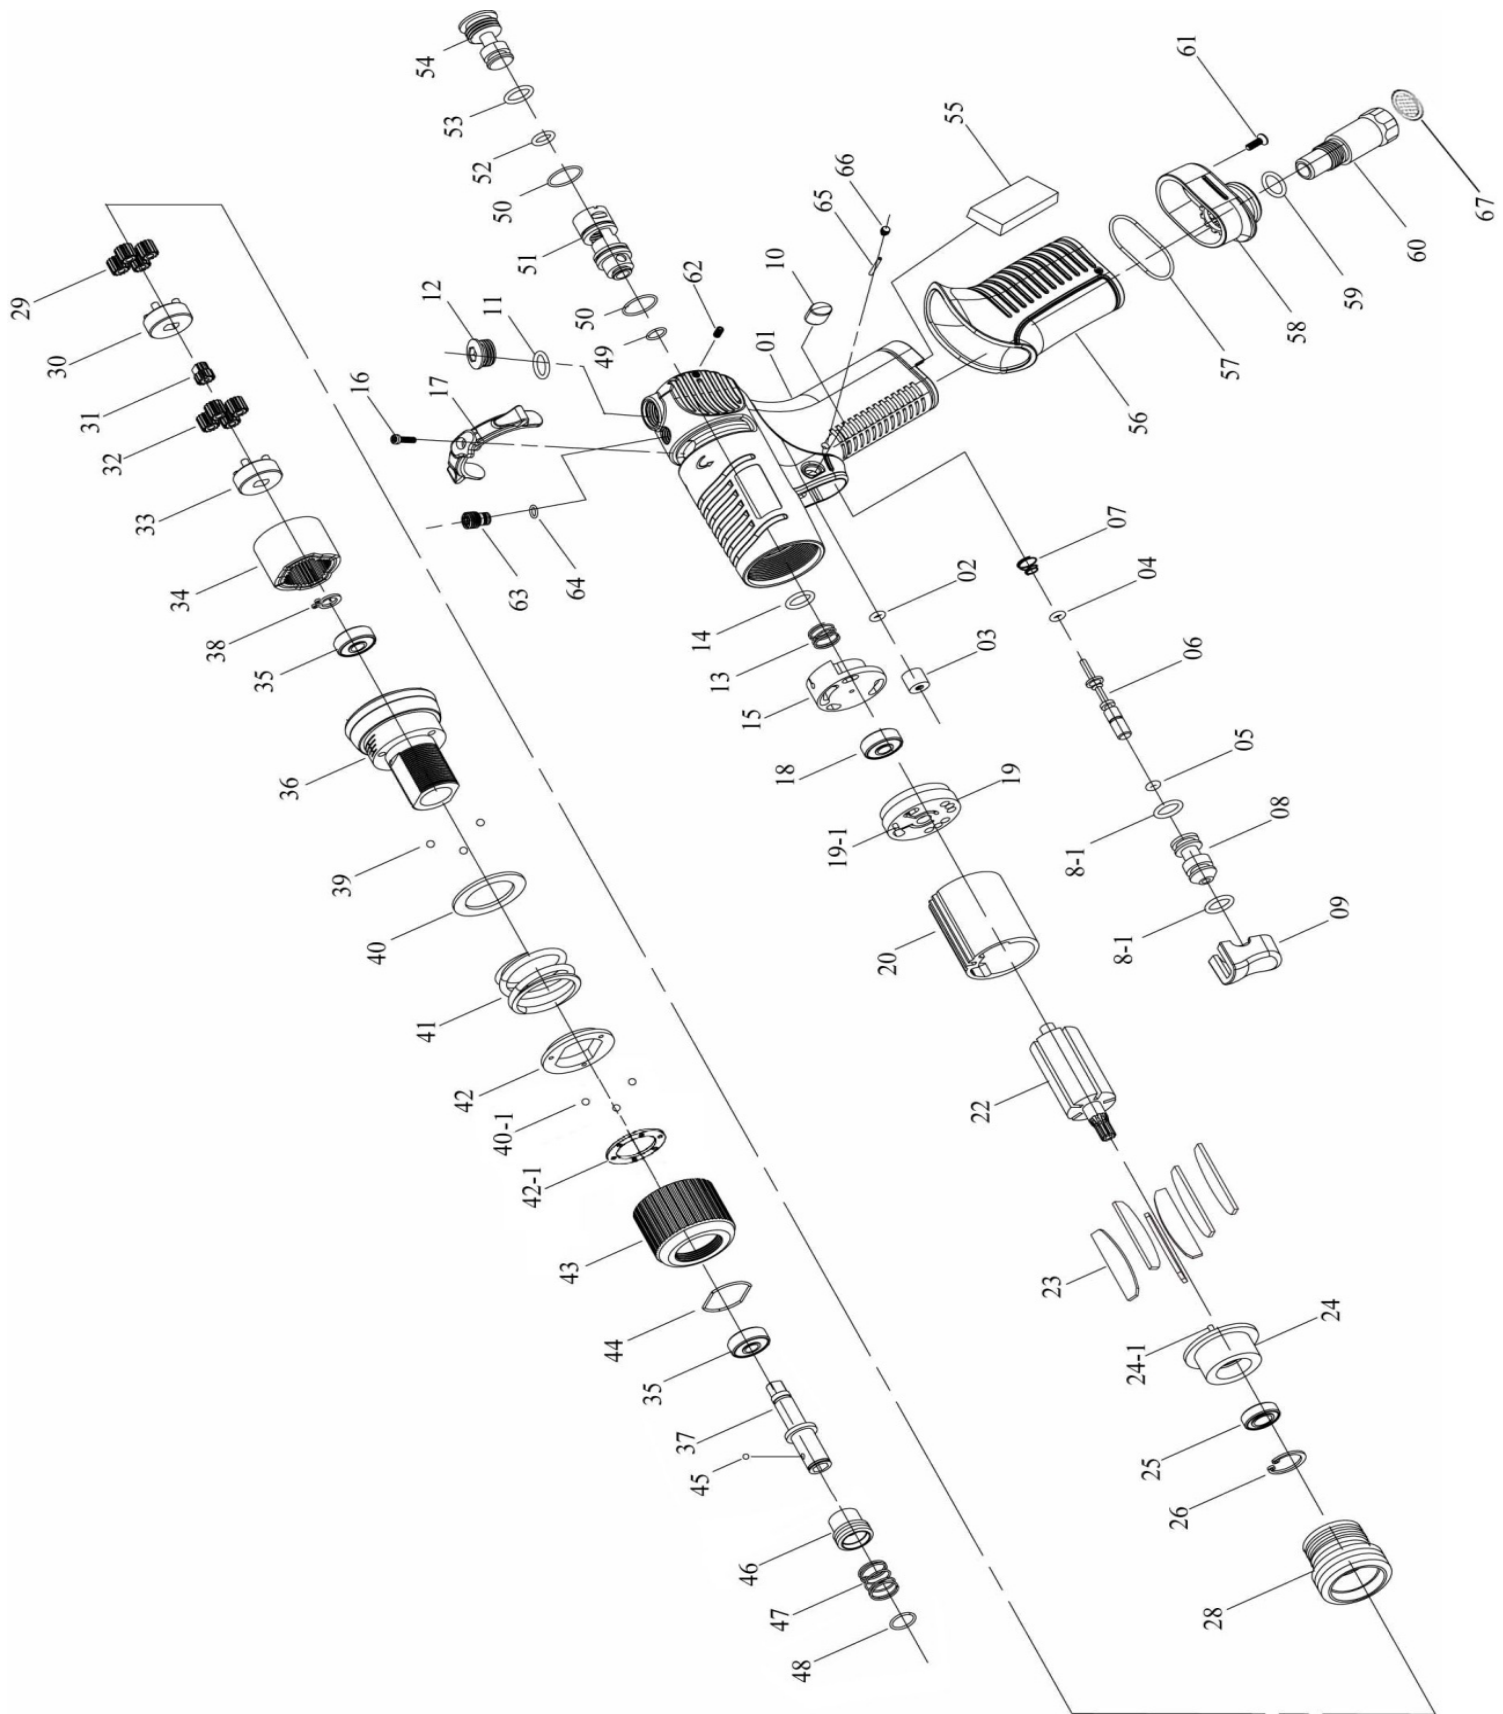

BIZON

BS-S7T

Wkrętarka pneumatyczna

BIZON BS-S7T-P-1801C-MI

BIZON

BS-S7T

Wkrętarka pneumatyczna

LISTA CZĘŚCI ZAMIENNYCH

Lp.	Numer kat.	Nazwa	Ilość
1	5L2045	Pistol Housing (Sky Blue)	1
2	7Q2008	O Ring	1
3	2C2003-A	Blank Cap	1
4	7Q2007	O Ring	1
5	7Q6112	Valve O-Ring	1
6	6S2023	Valve Pin	1
7	6N2116	Spring	1
8	6S2081	Valve Bushing	1
8-1	7Q2023	O Ring	2
9	5L2701	Button (Black)	1
10	5L2111	Cap	2
11	2Q5001	O Ring	1
12	2S2011	Screw Cap	1
13	6N2108	Spring	1
14	7Q2017	Valve O-Ring	1
15	6S2210	Valve	1
16	7S2198	Set Screw And Washer	1
17	2L3035	Switch (Iron)	1
18	7S2001	Ball Bearing	1
19	1S3001-A	End Plate	1
19-1	6S2013	Pin	1
20	1P3005	Cylinder	1
22	1S3044	10T Rotor	1
23	1P3081	Blade	6
24	1P3061	Front Plate	1
24-1	6S2014	Pin	1
25	7S2002	Ball Bearing	1
26	6N2020	C Ring	1
28	1S2071	Internal Gear	1
29	1P2125	15T Plant Gear	4
30	1P3281	Fifth Gear Cage	1
31	1G6091	10T Main Gear	1
32	1P2101	15T Plant Gear	4
33	1P3280	Fifth Gear Cage	1
34	1S2070	Internal Gear	1

Lp.	Numer kat.	Nazwa	Ilość
35	7S2010	Ball Bearing	2
36	5A5353	Clutch Housing	1
37	3S2028	Anvil	1
38	6N2081	C Ring	1
39	7S2112	Ball	3
40	2S5233	Washer	1
40-1	7S2102	Ball	3
41	6N3016	Torque Spring	1
42	3S3224	Regulation Washer	1
42-1	6S2503	Regulator Washer	
43	3A3036	Torque Ring	1
44	6N3301	C Ring	1
45	7S3107	Ball	1
46	5S2001	Bit Slide Sleeve	1
47	6N2110	Spring	1
48	6N2001	C Ring	1
49	7Q2008	O Ring	1
50	7Q6104	O Ring	2
51	6S2100	Valve Ring	1
52	7Q6103	O Ring	1
53	2Q5001	O Ring	1
54	2S2014	Screw Cap	1
55	2P3040	Silencer	1
56	5L3201	Pistol Cover	1
57	7Q2015	O Ring	1
58	2A3004	Exhaust Deflector	1
59	2Q5001	O Ring	1
60	2S2073	Air Inlet Bushing [PS]	1
61	7S2115	Screw	1
62	7S2113	Screw	2
63	7S2122	Screw	1
64	7Q2020	O Ring	1
65	7S5205	Pin	1
66	7S2113	Screw	2
67	2S6002	Stainless Net	1