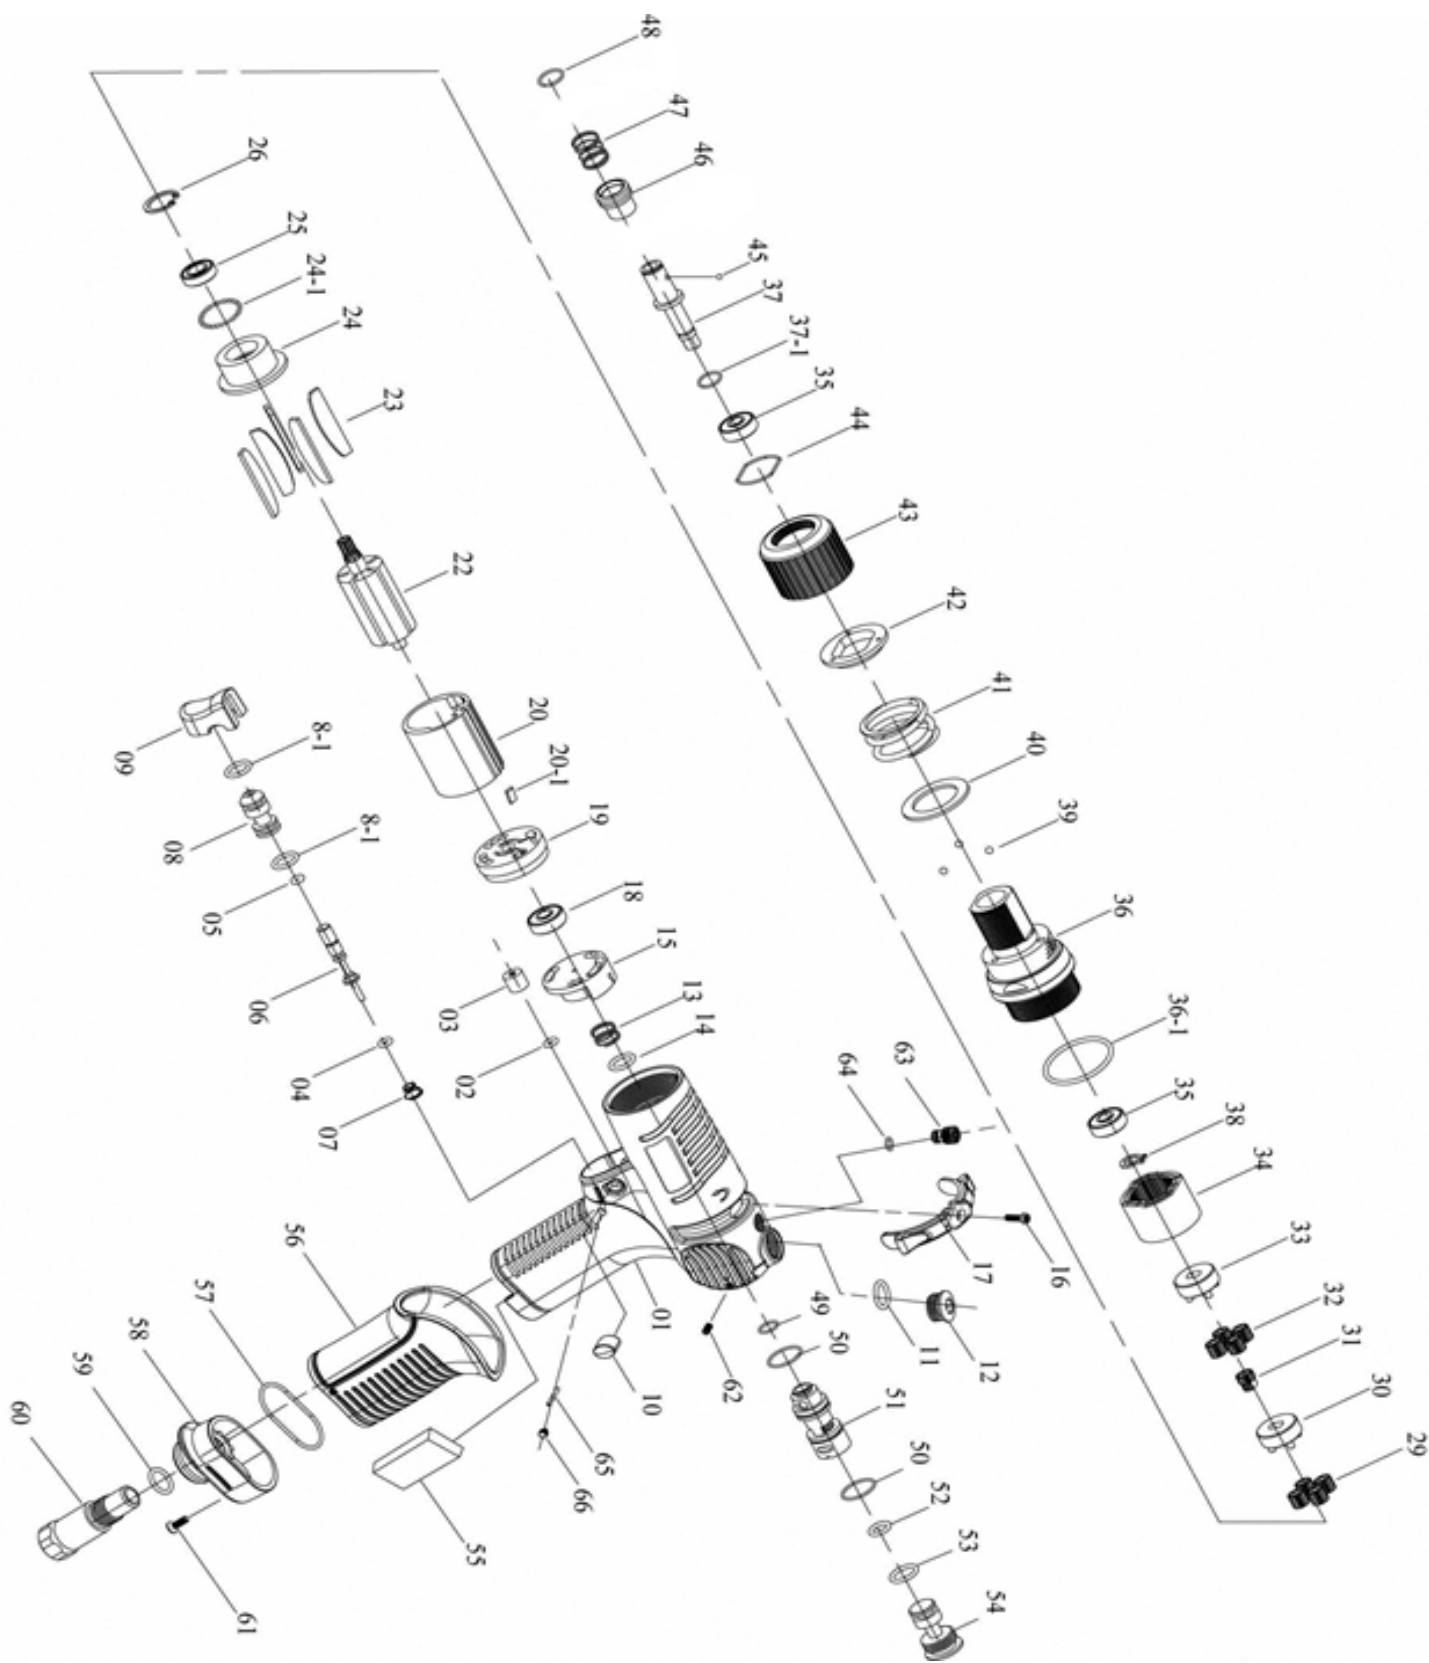

BS-S13T

WKRETKARKA PNEUMATYCZNA

BS-S13T

LISTA CZĘŚCI ZAMIENNYCH

Lp.	Indeks.	Opis	Ilość
1	5L2034	Obudowa	1
2	7Q2008	O Ring	1
3	2C2003	Zaślepka	1
4	7Q2006	O Ring	1
5	7Q6112	O-Ring zaworu	1
6	6S2023	Trzpień spustu	1
7	6N2116	Sprężyna	1
8	6S2027	Tuleja spustu	1
8-1	7Q2023	O Ring	2
9	5L2701	Przycisk spustu (czarny)	1
10	5L2111	Ośłona	2
11	2Q5001	O Ring	1
12	2S2011-AL	Korek	1
13	6N5006	Sprężyna	1
14	7Q2011	O-Ring zaworu	1
15	6S6106	Zawór	1
16	7S2107	Śruba z podkładką	1
17	2L6026	Przełącznik obrotów	1
18	7S5001	Łożysko	1
19	1S6001-A	Płytko końcowa	1
20	1P6005	Cylinder	1
20-1	2S2023	Płytko	1
22	1S6047	Wirnik 10T	1
23	1P6051	Łopatka	6
24	1P6062	Płytko przednia	1
24-1	7S2102	Kulka	36
25	7S2002	Łożysko	1
26	6N2020	C Ring	1
29	1P2101	Koło zębato 15T	4
30	1P3280	Obudowa kół zębatoch	1
31	1G6090	Koło zębato 14T #1	1
32	1P6130	Koło zębato 14T #2	4
33	1P6288-1	Obudowa kół zębatoch	1
34	1S3159	Część przekładni	1
35	7S2010	Łożysko	2
36	3A5240	Obudowa sprzęgła	1

Lp.	Indeks.	Opis	Ilość
36-1	2Q2003	O Ring	1
37	3S5053	Tuleja	1
37-1	3S2130	Pierścień	2
38	6N2081	Pierścień	1
39	7S2105	Kulka	3
40	2S5233	Podkładka	1
41	6N5211	Sprężyna regulacji momentu	1
42	3S3221	Podkładka regulacyjna	1
43	3A6301	Pierścień regulacji	1
44	6N3301	Pierścień	1
45	7S2112	Kulka	1
46	5S2107	Tuleja mocowania bitu	1
47	6N2132	Sprężyna	1
48	6N3302	Pierścień	1
49	7Q2008	O Ring	1
50	7Q6104	O Ring	2
51	6S2101	Tuleja zaworu	1
52	7Q6103	O Ring	1
53	2Q5001	O Ring	1
54	2S2013	Korek	1
55	2P3040	Tłumik	1
56	5L6201	Nakładka rękojeści	1
57	7Q2015	O Ring	1
58	2A6002	Ośłona wydechu	1
59	2Q5001	O Ring	1
60	2S2050	Tuleja złącza zasilania pow. [PS]	1
60	2S2052	Tuleja złącza zasilania pow. [NPT]	1
61	7S2115	Śruba	1
62	7S2113	Śruba	2
63	7S2122	Śruba	1
64	7Q2020	O Ring	1
65	7S5205	Kołek	1
66	7S2113	Śruba	2