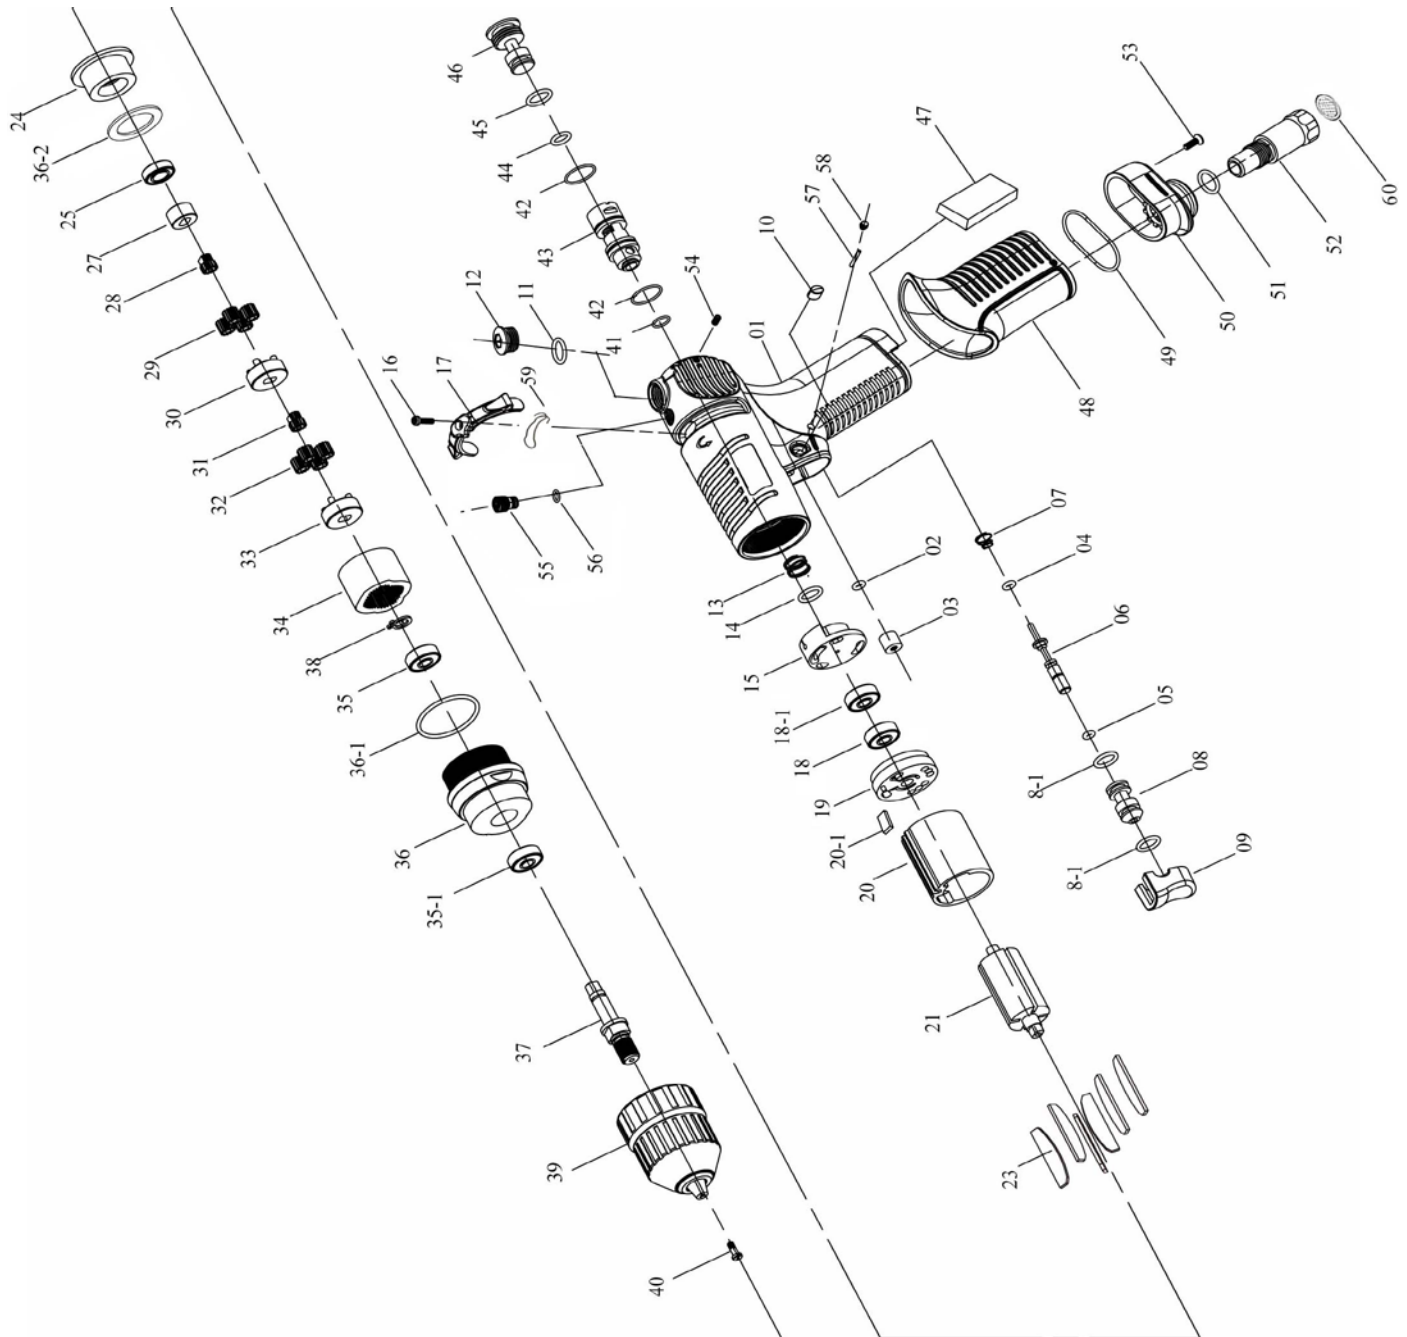

BIZON

BS-D7T

Wiertarka pneumatyczna z uchwytem bezkluczowym

Bizon BS-D7T-P-1801E-MI

BIZON

BS-D7T

Wiertarka pneumatyczna z uchwytem bezkluczowym

LISTA CZĘŚCI ZAMIENNYCH

Lp.	Numer kat.	Nazwa	Ilość
1	5L2046	Obudowa	1
2	7Q2008	O Ring	1
3	2C2003	Tulejka zaślepiająca	1
4	7Q2007	O Ring	1
5	7Q6112	O Ring zaworu	1
6	6S2023	Oś spustu	1
7	6N2116	Sprężyna	1
8	6S2082	Tuleja spustu	1
8-1	7Q2023	O Ring	2
9	5L2701	Przycisk spustu	1
10	5L2111	Zaślepka	2
11	2Q5001	O Ring	1
12	2S2011	Korek	1
13	6N5006	Sprężyna	1
14	7Q2011	O-Ring	1
15	6S6113	Zawór	1
16	7S2198	Śruba z podkładką	1
17	2L6035	Dźwignia przełącznika obrotów	1
18	7S5001	Łożysko kulkowe	1
18-1	7S2007	Łożysko kulkowe	1
19	1S6001-A	Płytkę oporową	1
20	1P6005	Cylinder	1
20-1	2S2023	Klin	1
21	1S6048	Wirnik 6T	1
23	1P6051	Łopatkę	6
24	1P6065	Płytkę przednią	1
25	7S2002	Łożysko kulkowe	1
27	1S3050	Tuleja łącząca	1
28	1G6005	Koło zębate 21T	1
29	1P2102	Koło zębate 10T	7
30	1P6294	Mocowanie kół zębatach	1
31	1G6271	Koło zębate 21T	1

Lp.	Numer kat.	Nazwa	Ilość
32	1P6111	Koło zębate 10T	7
33	1P6295	Mocowanie kół zębatach	1
34	1S2061	Tuleja wewnętrzna	1
35	7S2010	Łożysko kulkowe	1
35-1	7S2008	Łożysko kulkowe	1
36	5A5355	Obudowa sprzęgła	1
36-1	2Q2003	O Ring	1
36-2	2S5121	Pralka	1
37	3S5044	Oś główna	1
38	6N2081	Pierścień zabezpieczający C	1
39	7S3109	Uchwyt wiertarski	1
40	7S2117	Śruba (lewy gwint)	1
41	7Q2008	O Ring	1
42	7Q6104	O Ring	2
43	6S2100	Uszczelnienie	1
44	7Q6103	O Ring	1
45	2Q5001	O Ring	1
46	2S2014	Korek	1
47	2P3040	Tłumik	1
48	5L6201	Oślonę rękojeści	1
49	2Q2003	O Ring	1
50	2A6002	Oślonę wydechu	1
51	2Q5001	O Ring	1
52	2S2073	Tuleja przyłącza pow. [PS]	1
53	7S2115	Śruba	1
54	7S2113	Brok	2
55	7S2122	Śruba	1
56	7Q2020	O Ring	1
57	7S5205	Kolek	1
58	7S2113	Brok	2
59	1M4601	Fix ring	1
60	2S6002	Stainless net	1