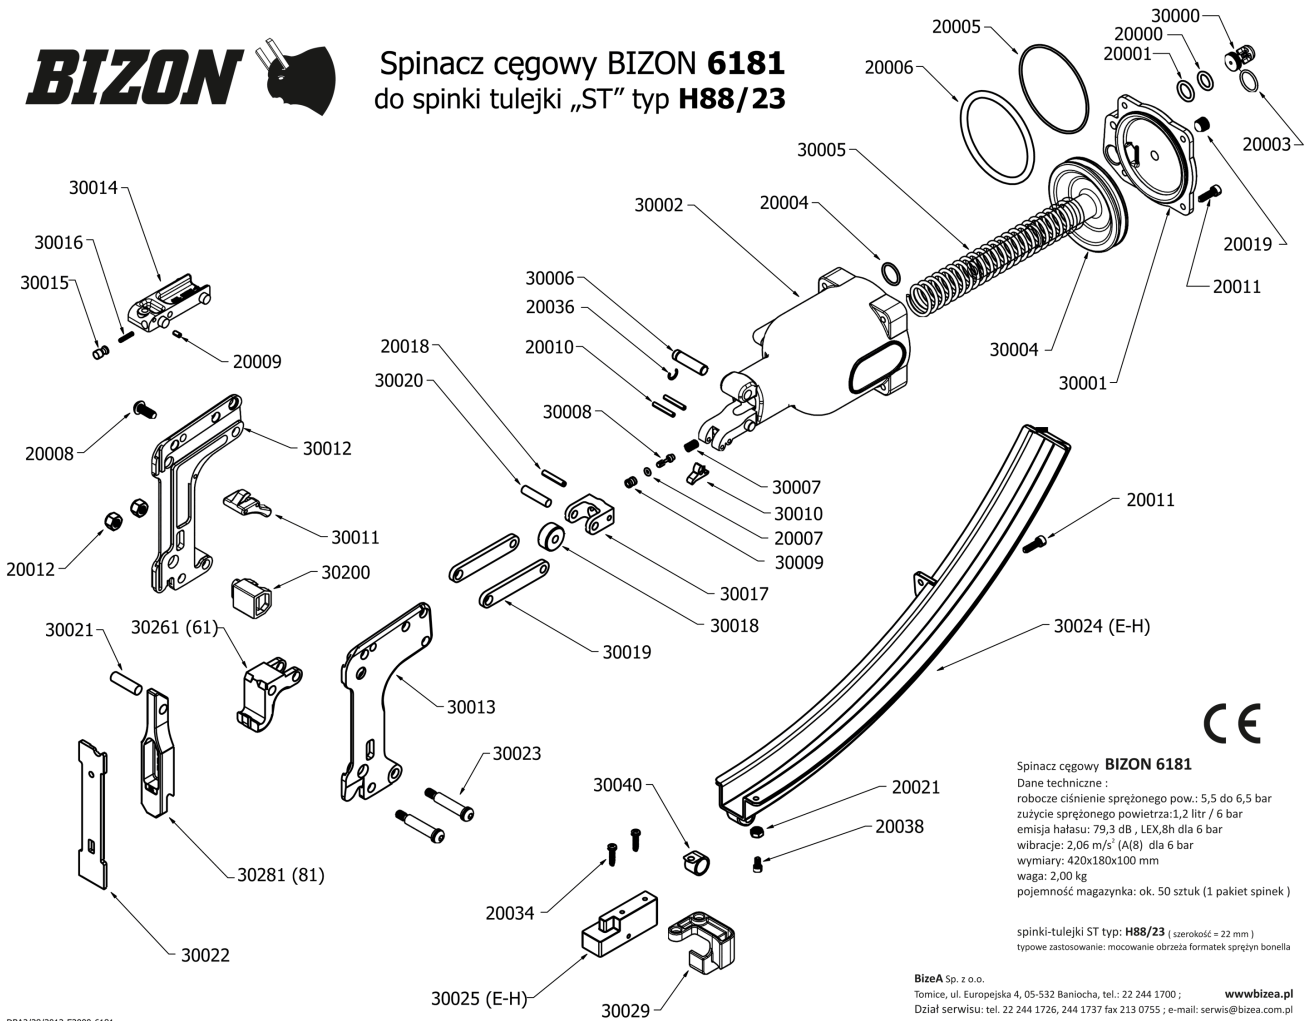

Zszywacz BIZON 6181

Spinacz cęgowy BIZON 6181 do spinki tulejki „ST” typ H88/23

DBA2/28/2012-E2000-6181

Technika połączeń - Befestigungstechnik - Fastening systems - Крепежная техника.

Dział Serwisu e-mail: serwis@bizea.com.pl
sprzedaż części tel.: 22 244 17 26
naprawy narzędzi tel.: 22 244 17 37

Lista części

Nr	Indeks	Opis	Nr	Indeks	Opis	Nr	Indeks	Opis
20000	982581000	ORING	20036	982581070	ZABEZPIECZENIE	30015	982581190	KOŁEK
20001	982581010	ORING	20038	982581310	ŚRUBA	30016	982581180	SPRĘŻYNA
20003	982581020	ORING	30000	98258090	ZAWÓR	30017	982581240	KOSTKA
20004	982581050	ORING	30001	982581330	POKRYWA DOLNA	30018	982580930	
20005	982581030	ORING	30002	98258080	OBUDOWA	30019	982581300	CIĘGNO
20006	982581040	ORING	30004	982581200	TŁOK	30020	98258007	KOŁEK
20007	982581110	ORING	30005	982581210	SPRĘŻYNA	30021	98258009	KOŁEK
20008	982581230	ŚRUBA	30006	982581060	KOŁEK	30022	98258070	PRZEDNIA OSŁONA
20009	982581160	KOŁEK	30007	982581090	SPRĘŻYNKA	30023	982581150	ŚRUBY
20010	982581080	KOŁEK	30008	982581100	CZĘŚĆ ZAWORU	30024	98258000	MAGAZYNEK
20011	982581220	ŚRUBA	30009	982581120	TULEJKA ZAWORU	30025	98258040	POPYCHACZ
20012	98258004	NAKRĘTKA	30010	982581270	ZĄBEK	30029	98258050	CIĘGNO POPYCHACZA
20018	98258006	KOŁEK	30011	982581260	SPUST	30040	98258008	SPRĘŻYNA
20019	982581340	ZASLEPKA	30012	982581130	OSŁONA	30200	98258020	KOSTKA ZAGINAKA
20021	982581320	NAKRĘTKA	30013	982581140	OSŁONA	30261	98258092	ZAGINAK
20034	98258060	ŚRUBY	30014	982581170	OSŁONA	30281	98258091	WBIJAK