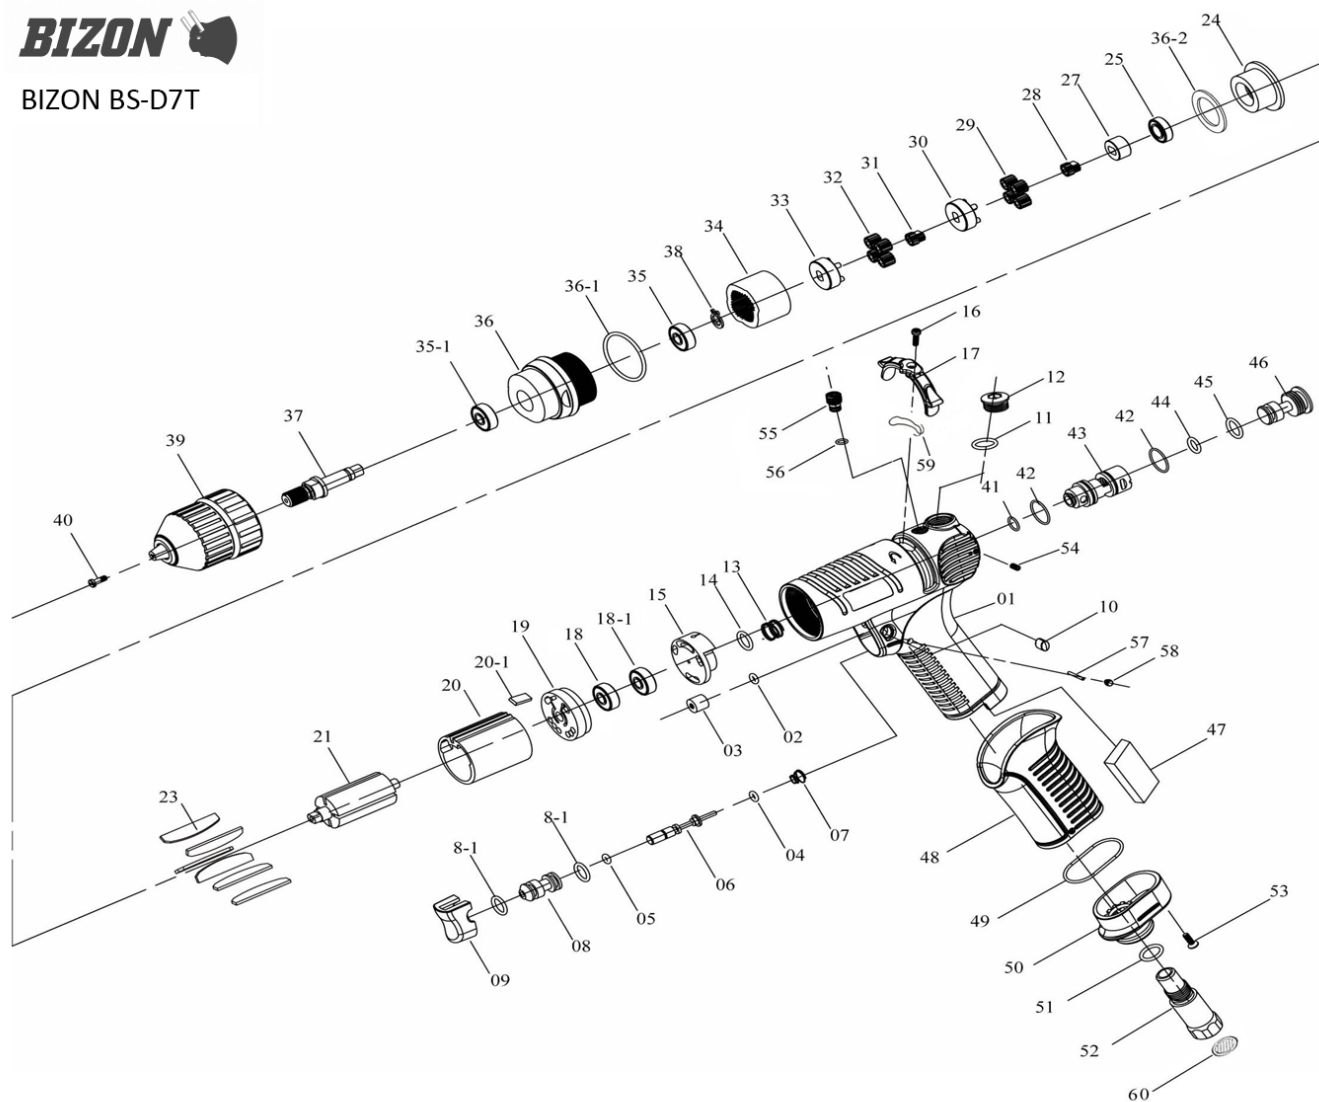

Wkrętarka BIZON BS-D7T

BIZON BS-D7T

Technika połączeń - Befestigungstechnik - Fastening systems - Крепежная техника.

Dział Serwisu e-mail: serwis@bizea.com.pl
sprzedaż części tel.: 22 244 17 26
naprawy narzędzi tel.: 22 244 17 37

BizeA Sp. z o.o.
Tomice, ul. Europejska 4, 05-532 Baniocha k. Warszawy
tel. 22 244 17 00; fax 22 244 52 77 www.bizea.pl

Zszywki, sztyfty, gwoździe, narzędzia i urządzenia pneumatyczne, kleje topliwe, akcesoria pneumatyczne.