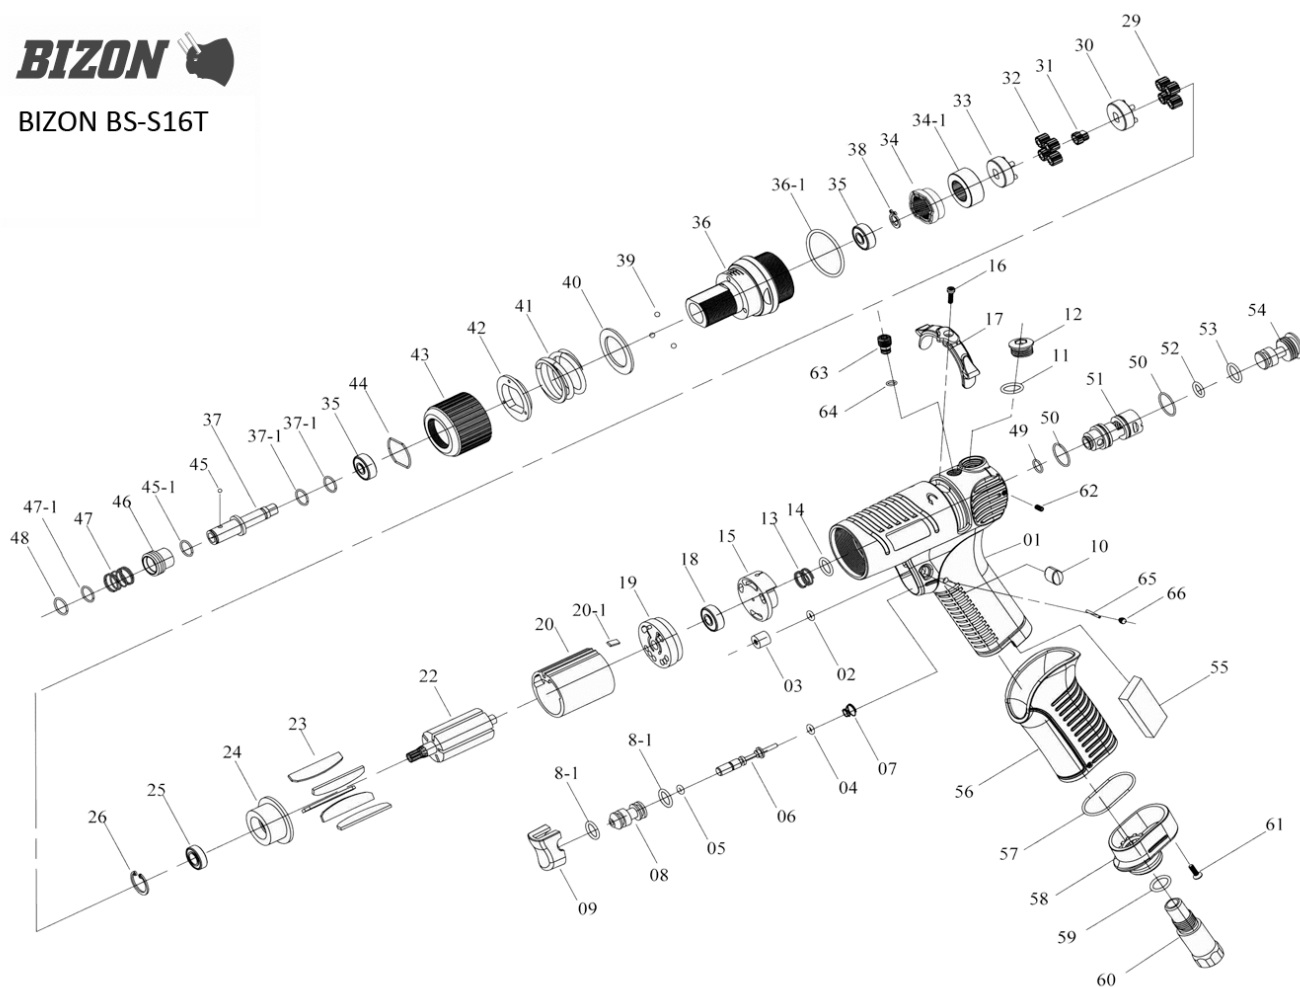

Wkrętarka BIZON BS-S16T

BIZON BS-S16T

Technika połączeń - Befestigungstechnik - Fastening systems - Крепежная техника.

Dział Serwisu e-mail: serwis@bizea.com.pl
sprzedaż części tel.: 22 244 17 26
naprawy narzędzi tel.: 22 244 17 37

BizeA Sp. z o.o.
Tomice, ul. Europejska 4, 05-532 Baniocha k. Warszawy
tel. 22 244 17 00; fax 22 244 52 77 www.bizea.pl

Zszywki, sztyfty, gwoździe, narzędzia i urządzenia pneumatyczne, kleje topliwe, akcesoria pneumatyczne.