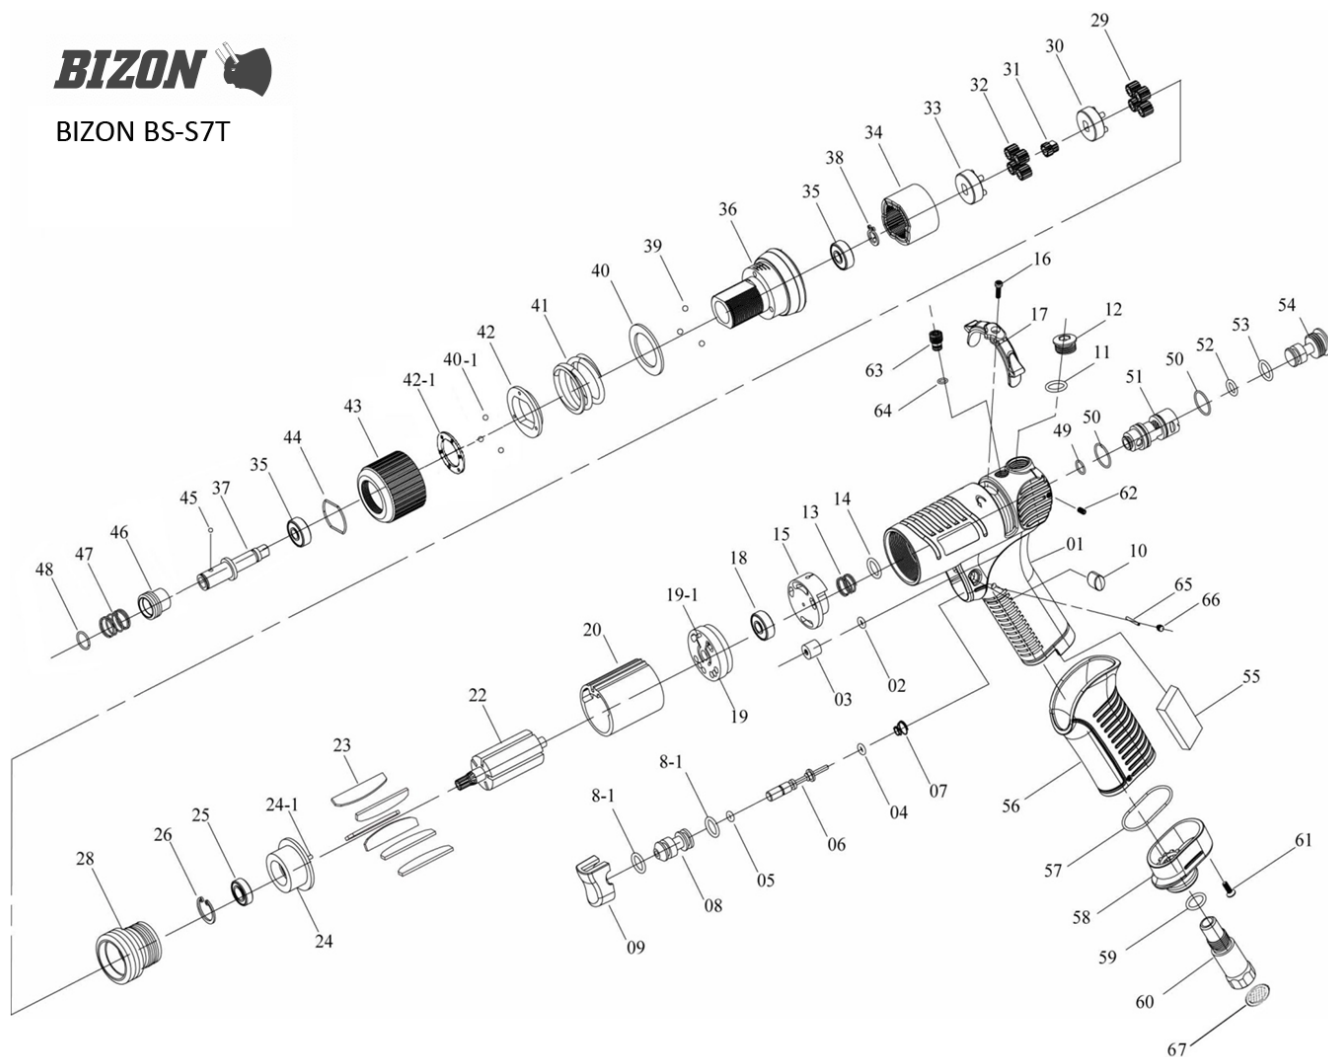

Wkrętarka BIZON BS-S7T

BIZON BS-S7T

Technika połączeń - Befestigungstechnik - Fastening systems - Крепежная техника.

Dział Serwisu e-mail: serwis@bizea.com.pl
sprzedaż części tel.: 22 244 17 26
naprawy narzędzi tel.: 22 244 17 37

BizeA Sp. z o.o.
Tomice, ul. Europejska 4, 05-532 Baniocha k. Warszawy
tel. 22 244 17 00; fax 22 244 52 77 www.bizea.pl

Zszywki, sztyfty, gwoździe, narzędzia i urządzenia pneumatyczne, kleje topliwe, akcesoria pneumatyczne.